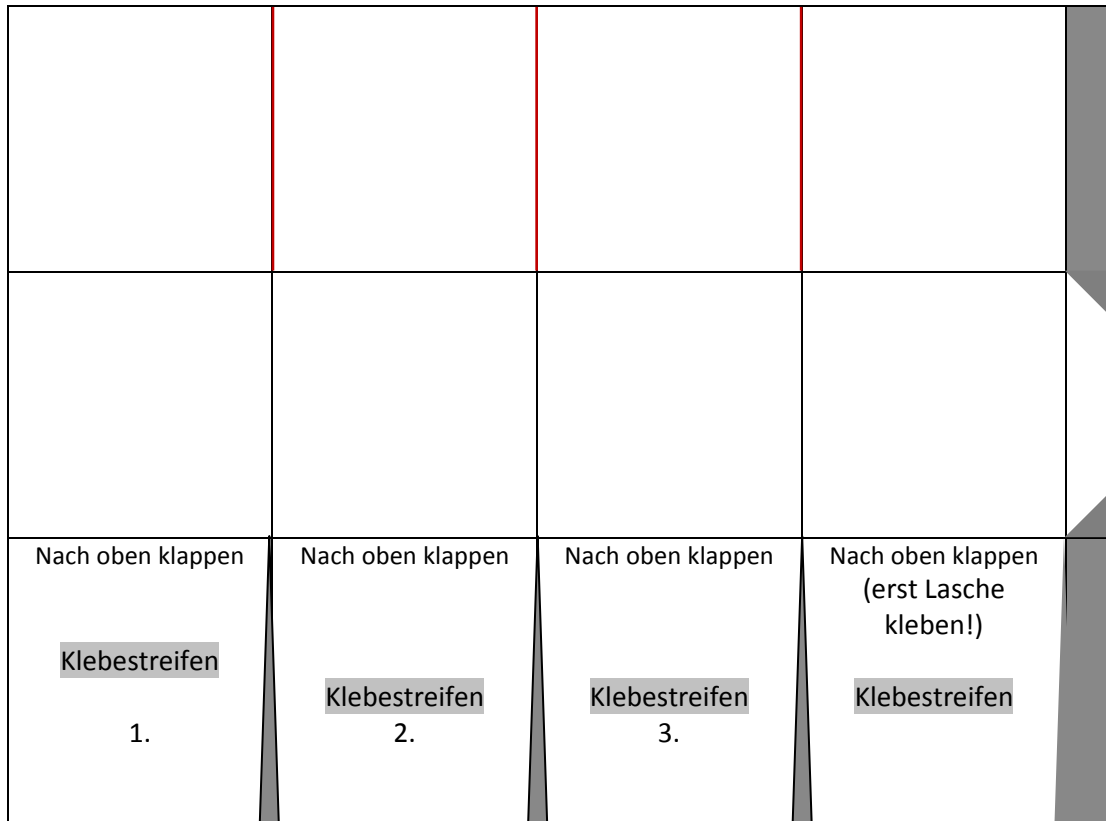

Würfelbox

Farbkarton 29,7 x 21 cm (DIN A4)
 lange Seite falzen bei 7 / 14 / 21 / 28 cm
 kurze Seite falzen bei 7 / 14 cm

11" x 7 7/8"
 2 5/8 - 5 1/4 - 7 7/8 - 10 1/2"
 2 5/8 - 5 1/4"

Designerpapier 28 x 10,5 cm
 lange Seite falzen bei 6,7 / 13,4 / 20,1 7 26,8 cm
 markieren bei 3,35 / 10 / 16,8 / 23,5 cm
 (Blatt im Uhrzeigersinn drehen)
 kurze Seite falzen bei 6,9 cm

10 1/2" x 4"
 2 1/2 - 5 - 7 1/2 - 10"
 1 1/4, 3 3/4, 6 1/4, 8 3/4"
 2 5/8"